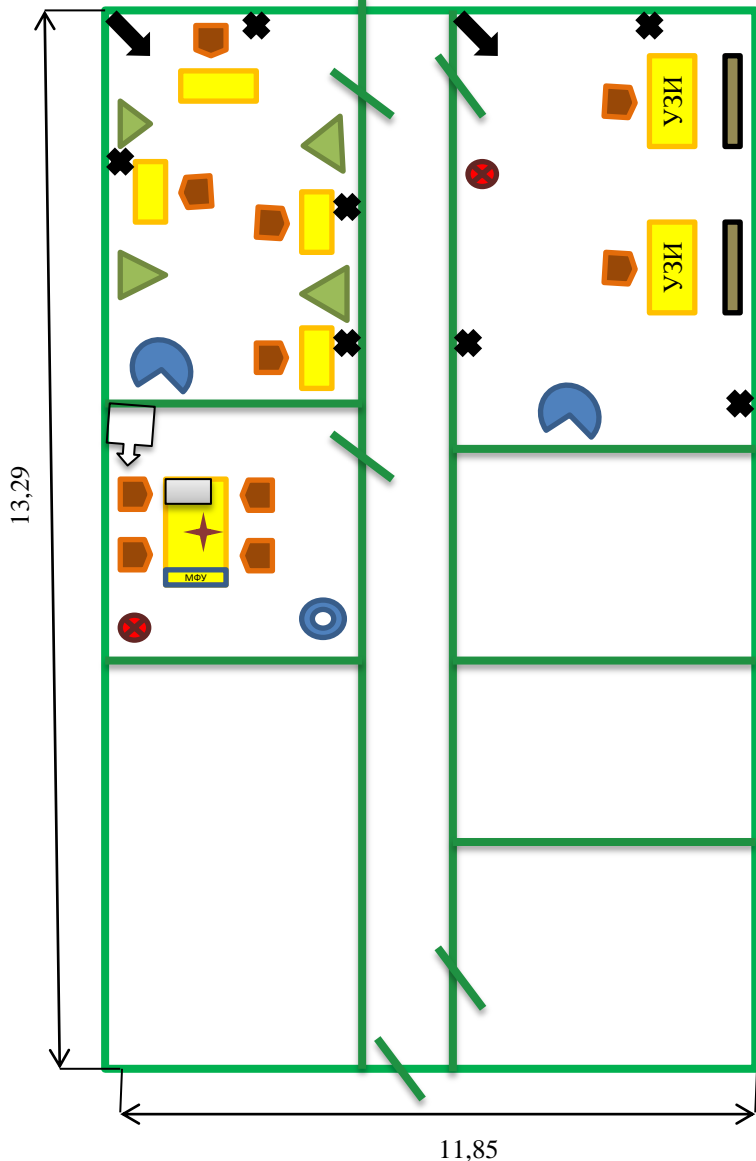

Ветеринарная

клиника

- Огнетушитель
- Розетка
- Куллер
- Раковина
- Стол
- Стул
- Кушетка медицинская
- Клетка для животных
- Интернет
- Компьютер
- Аптечка
- МФУ
- Камера