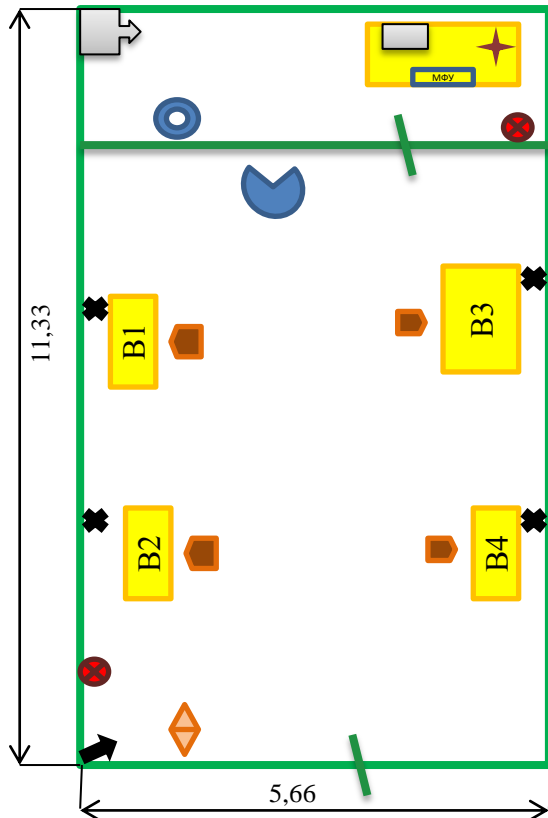

403

404

405

- Огнетушитель
- Куллер
- Раковина
- Стол
- Сухожаровой шкаф
- Металлический шкаф
- Розетка
- Камера
- Стул

- МФУ
- Сосуд Дьюара
- Компьютер
- Аптечка
- Интернет

- B1 – Люминоскоп
- B2 – Анализатор соматических клеток Соматос
- B3 – Овоскоп
- B4 – Трихинеллоскоп
- A1 – Цифровой микроскоп
- A2 – Микроскоп, счетчик форменных элементов крови
- A3 – Микроскоп
- C1 – Центрифуга, микроскоп, тест полоска, анализатор мочи
- C2 – Интерактивный тренажер фармаколог
- C3 – Стол по Виноградову, тренажер для хирургии