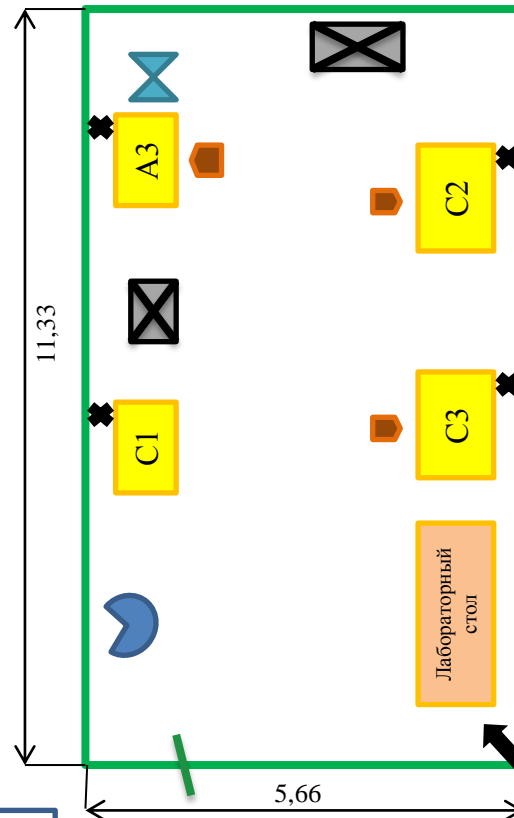

403

404

405

- Огнетушитель
- Куллер
- Раковина
- Стол
- Сухожаровой шкаф
- Металлический шкаф
- Розетка
- Камера
- Стул

- МФУ
- Сосуд Дьюара
- Компьютер
- Аптечка
- Интернет

- B1 – Люминоскоп
- B2 – Анализатор соматических клеток Соматос
- B3 – Овоскоп
- B4 – Трихинеллоскоп
- A1 – Цифровой микроскоп
- A2 – Микроскоп, счетчик форменных элементов крови
- A3 – Микроскоп
- C1 – Центрифуга, микроскоп, тест полоска, анализатор мочи
- C2 – Интерактивный тренажер фармаколог
- C3 – Стол по Виноградову, тренажер для хирургии