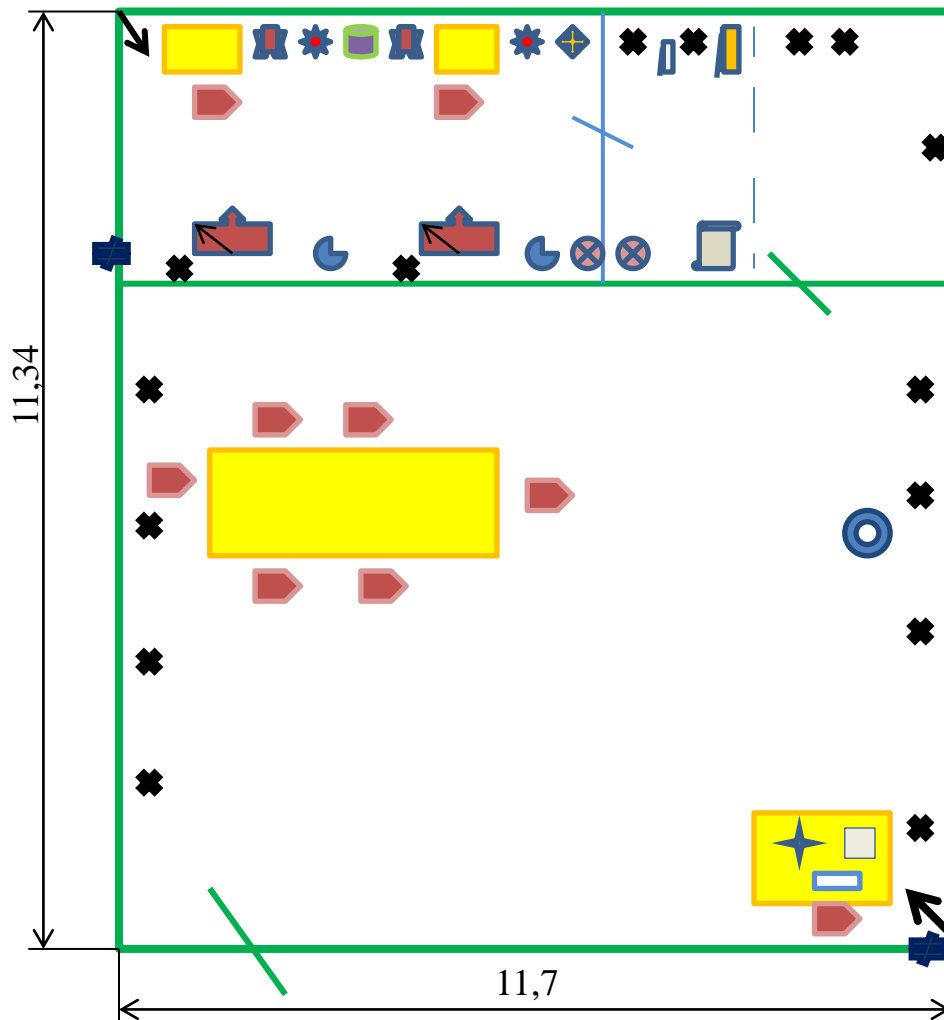

Мастерская по компетенции «Геномная инженерия»

УТВЕРЖДАЮ
директор ОГБПОУ «Томский аграрный колледж»
_____ Е.В. Кускова

407

- ПК
- Стул
- Стол
- Ламинарный бокс
- Розетки
- Раковина
- Интернет
- Стеклянная перегородка с дверью
- Рабочая зона
- Твердотельный термостат
- Холодильник
- Микроцентрифуга
- Флуоресцентный микроскоп
- Куллер
- Шкаф
- Шейке – инкубатор
- Амплификатор
- огнетушитель

камера

аптечка

МФУ